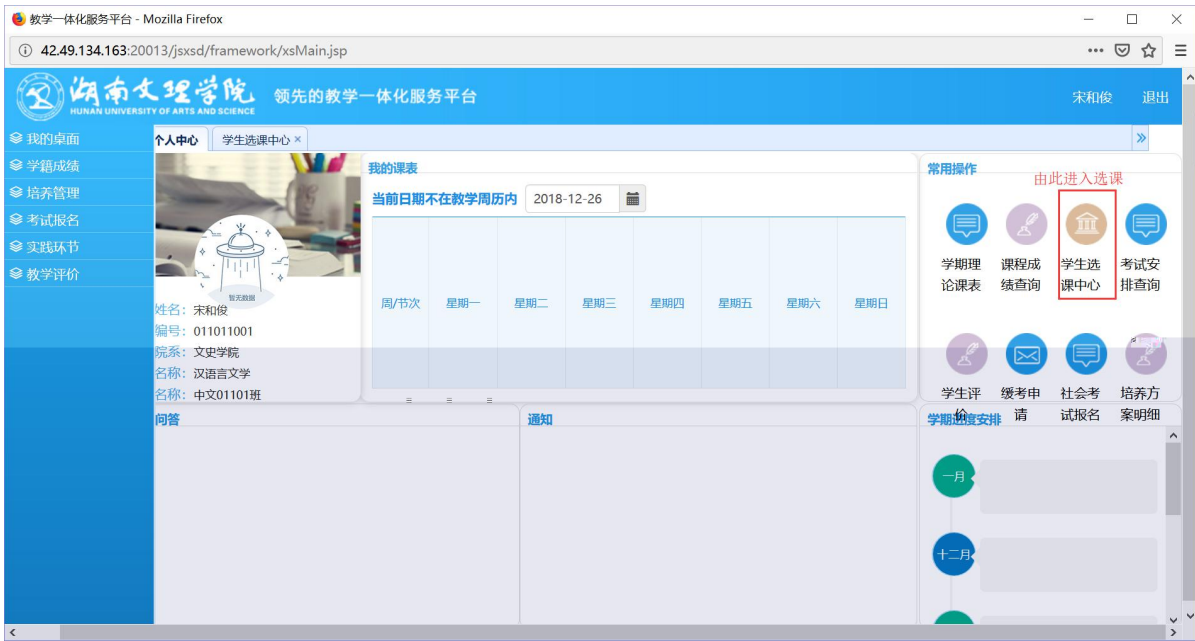

浏览器地址栏: 172.26.0.187/jsxsd/

湖南文理学院 教学一体化服务平台
HUNAN UNIVERSITY OF ARTS AND SCIENCE

领先的实践教学一体化平台

用户登录

请输入账号

请输入密码

忘记密码

登录

温馨提示: 推荐使用IE9以上浏览器以及360极速模式。

选课学分情况

公选课选课

本学期选课学分/门数要求及已选情况							
	最高总学分	专业内跨年级选课(控制)		跨专业选课(控制)		校公共选修课选课(控制)	
		学分	门数	学分	门数	学分	门数
设置(控制)要求	不控制	不控制	不控制	不控制	不控制	2	1
已选统计	20.0	0.0	0	0.0	0	0.0	0

课程号	课程名	学分	上课教师	上课时间	上课地点	上课教室	制修课	制修性质	备注	操作
16041001	大学英语	4	王	W	王	王	王	王		
16041002	大学英语	4	王	W	王	王	王	王		
16041003	大学英语	4	王	W	王	王	王	王		
16041004	大学英语	4	王	W	王	王	王	王		
16041005	大学英语	4	王	W	王	王	王	王		
16041006	大学英语	4	王	W	王	王	王	王		
16041007	大学英语	4	王	W	王	王	王	王		
16041008	大学英语	4	王	W	王	王	王	王		
16041009	大学英语	4	王	W	王	王	王	王		
16041010	大学英语	4	王	W	王	王	王	王		